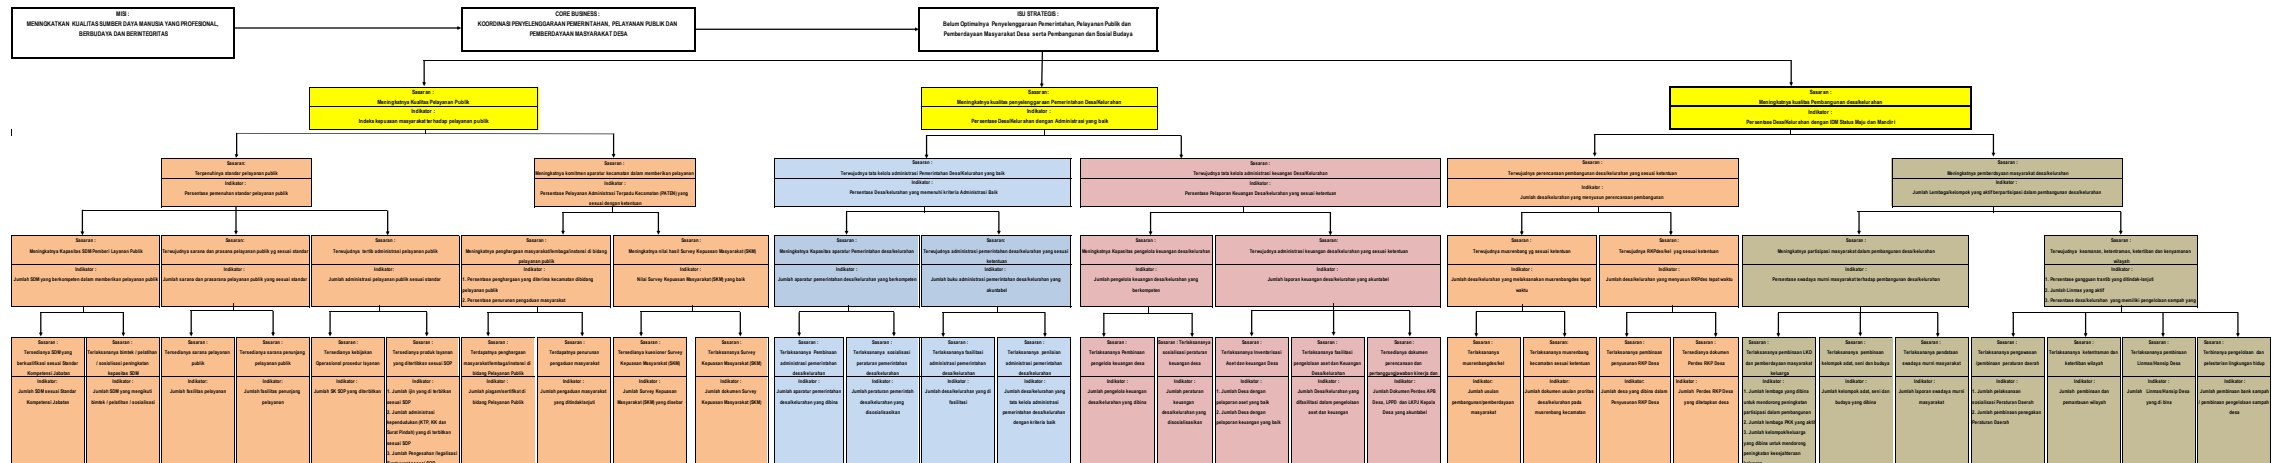

FRAME WORK POHON KINERJA : KECAMATAN SERIRI

Spesifikasi, 24 Mei 2023  
 (Logo of Kecamatan Seriri)  
 Kecamatan Seriri